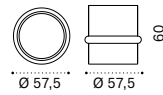

Material

F Pot Ø50 h60 cm

M Pot Ø57,5 h60 cm

M Pot 57,5X107,5 h50 cm

Material

Concrete Mastice

Concrete Sabbia

Crocus