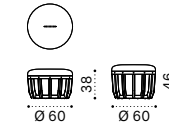

# Swing

Design: Patrick Norguet

Barstool

Seat and back cushion

Rectangular dining table 240x100

Round dining table Ø140

Pouf Ø40 h38 / h46

Pouf Ø60 h38 / h46