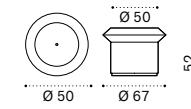

Calla

Lilium