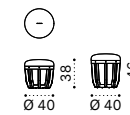

# Swing

Design: Patrick Norguet

Barstool

Seat and back cushion

Rectangular dining table 240x100

Round dining table Ø140

Pouf Ø40 h38 / h46

Pouf Ø60 h38 / h46