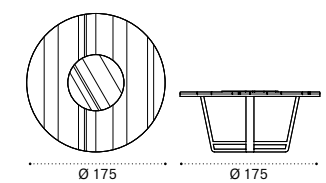

Round dining table Ø175