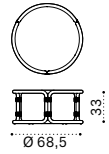

Coffee table Ø68,5 h33