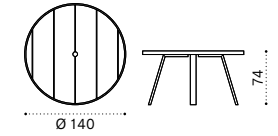

# Swing

Design: Patrick Norguet

Barstool

Seat and back cushion

Rectangular dining table 240x100

Round dining table Ø140

Pouf Ø40 h38 / h46

Pouf Ø60 h38 / h46