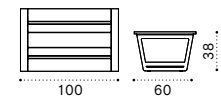

Lounge armchair

Central module

Corner module

Backend module right

Backend module left

Coffee table 100x60

XL coffee table 120x80

Dining armchair / Cushion