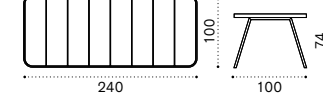

# Swing

Design: Patrick Norguet

Barstool

Seat and back cushion

Rectangular dining table 240x100

Round dining table Ø140

Pouf Ø40 h38 / h46

Pouf Ø60 h38 / h46