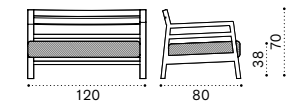

Lounge armchair

Central module

Corner module

Backend module right

Backend module left

Coffee table 100x60

XL coffee table 120x80

Dining armchair / Cushion