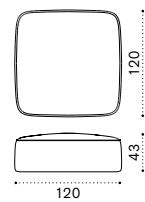

# Isola

Design: Christophe Pillet

Pouf

Pouf 120x120

Pouf Ø120

Material

Polypropylene Dharma  
200/700 White

Polypropylene Dharma  
200/300 Sage Green