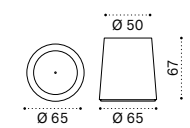

Top 90 (for items Allium)