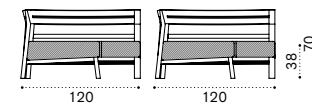

Lounge armchair

Central module

Corner module

Backend module right

Backend module left

Coffee table 100x60

XL coffee table 120x80

Dining armchair / Cushion