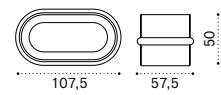

Material

F Pot Ø50 h60 cm

M Pot Ø57,5 h60 cm

M Pot 57,5X107,5 h50 cm

Material

Concrete Mastice

Concrete Sabbia

Crocus