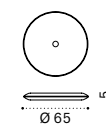

Round seat cushion