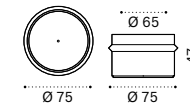

Allium

Dhalia