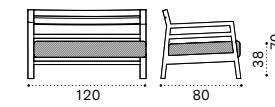

Lounge armchair

Central module

Corner module

Backend module right

Backend module left

Coffee table 100x60

XL coffee table 120x80

Dining armchair / Cushion