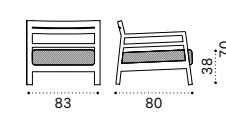

Lounge armchair

Central module

Corner module

Backend module right

Backend module left

Coffee table 100x60

XL coffee table 120x80

Dining armchair / Cushion