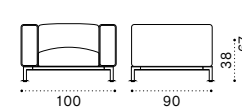

XL Backend module - Right / Left

XL Lounge armchair