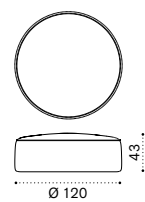

# Isola

Design: Christophe Pillet

Pouf

Pouf 120x120

Pouf Ø120

Material

Polypropylene Dharma  
200/700 White

Polypropylene Dharma  
200/300 Sage Green