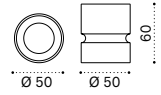

Material

F Pot Ø50 h60 cm

M Pot Ø57,5 h60 cm

M Pot 57,5X107,5 h50 cm

Material

Concrete Mastice

Concrete Sabbia

Crocus