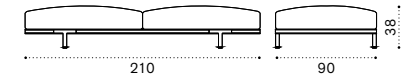

# Yacht Collection / Baia

Design: Christophe Pillet

Pouf 90x90

Pouf 150x90

Pouf 210x90

Coffee table 90x90

Coffee table 150x90