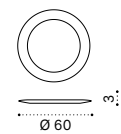

Steward rotating tray