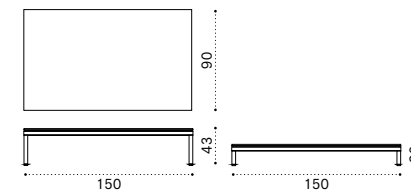

# Yacht Collection / Baia

Design: Christophe Pillet

Pouf 90x90

Pouf 150x90

Pouf 210x90

Coffee table 90x90

Coffee table 150x90