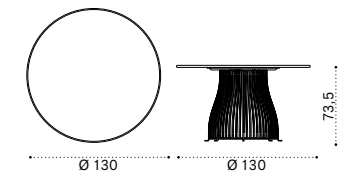

2 seater sofa

Complementary back cushion 40x40

Cup holder Ø25

Backend module - Left

Backend module - Right

Coffee table Ø60 h48

Coffee table Ø90 h43

Dining table