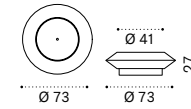

Material

F Pot Ø50 h60 cm

M Pot Ø57,5 h60 cm

M Pot 57,5X107,5 h50 cm

Material

Concrete Mastice

Concrete Sabbia

Crocus