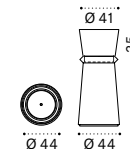

Compo Calla (Agapantus + Calla)

Material