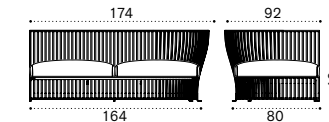

2 seater sofa

Complementary back cushion 40x40

Cup holder Ø25

Backend module - Left

Backend module - Right

Coffee table Ø60 h48

Coffee table Ø90 h43

Dining table