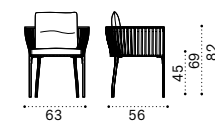

Seat and back cushion