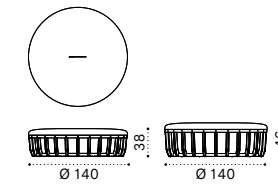

Pouf Ø140 h38 / h46