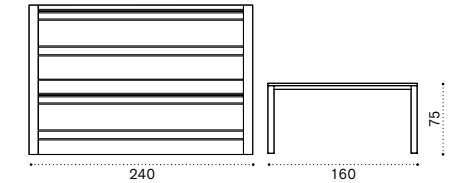

Rectangular dining table 240x160