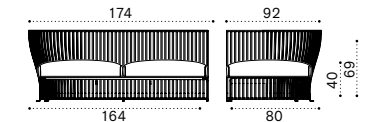

2 seater sofa

Complementary back cushion 40x40

Cup holder Ø25

Backend module - Left

Backend module - Right

Coffee table Ø60 h48

Coffee table Ø90 h43

Dining table