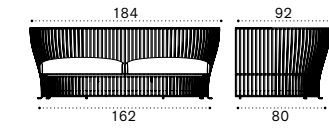

Complementary back cushion 40x40

Backend module - Left