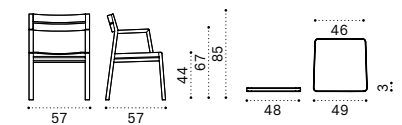

Lounge armchair

Central module

Corner module

Backend module right

Backend module left

Coffee table 100x60

XL coffee table 120x80

Dining armchair / Cushion