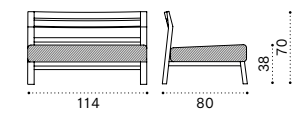

Lounge armchair

Central module

Corner module

Backend module right

Backend module left

Coffee table 100x60

XL coffee table 120x80

Dining armchair / Cushion