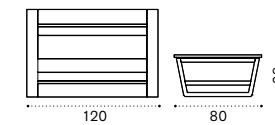

Lounge armchair

Central module

Corner module

Backend module right

Backend module left

Coffee table 100x60

XL coffee table 120x80

Dining armchair / Cushion